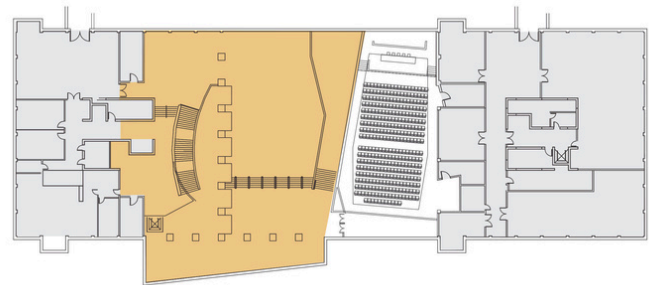

FOYER

☎ +34 93 169 65 00 Ext: 10459-10103
☎ +34 661 516 375
✉ centrecongressos@tecnocampus.cat

DESCRIPCIÓ:

El **Foyer** és un espai diàfan, singular, versàtil i funcional, que multiplica les possibilitats del Centre de Congressos. Idoni per a recepcions i càterings de gran format. De la més absoluta solemnitat fins a l'estil més informal. Forma part de les garanties d'un esdeveniment memorable.

SUPERFÍCIE: 900 m²

CAPACITAT:

400

TEATRE

200

ESCOLA

100

TAULA EN U

700

CÒCTEL

250

BANQUET

100

IMPERIAL

USOS:

Exposicions, fires, recepcions i càterings de gran format.

UBICACIÓ:

TCM2