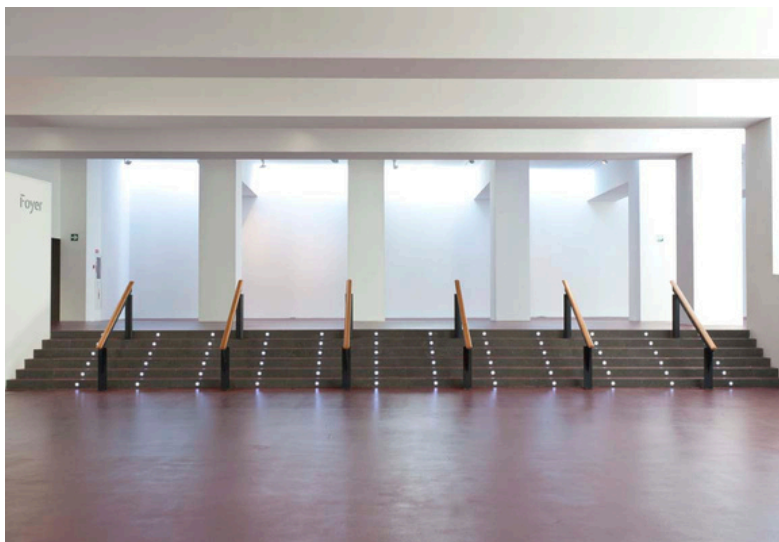

FOYER

☎ +34 93 169 65 00 Ext: 10459-10103
☎ +34 661 516 375
✉ centrecongressos@tecnocampus.cat

DESCRIPCIÓ:

El **Foyer** és un espai diàfan, singular, versàtil i funcional, que multiplica les possibilitats del Centre de Congressos. Idoni per a recepcions i càterings de gran format. De la més absoluta solemnitat fins a l'estil més informal. Forma part de les garanties d'un esdeveniment memorable.

SUPERFÍCIE: 900 m²

CAPACITAT:

400

TEATRE

200

ESCOLA

100

TAULA EN U

700

CÒCTEL

250

BANQUET

100

IMPERIAL

USOS:

Exposicions, fires, recepcions i càterings de gran format.

UBICACIÓ:

TCM2