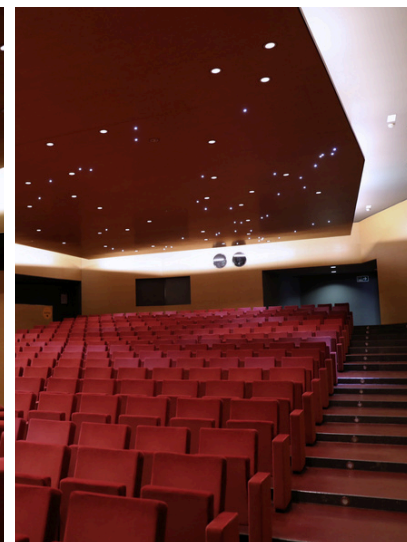

AUDITORI

+34 93 169 65 00   Ext: 10459-10103
+34 661 516 375
centrecongressos@tecnocampus.cat

DESCRIPCIÓ:

L'**Auditori** té capacitat per a 323 persones i disposa de tots els equipaments necessaris per al bon desenvolupament de tot tipus d'esdeveniments. Inclou projector, pantalles, sistema de megafonia amb diversos tipus de micròfons, tres cabines de traducció simultània i sala VIP.

SUPERFÍCIE: 950 m²

CAPACITAT:

323

TEATRE

USOS:

Congressos, convencions, conferències, jornades,...

UBICACIÓ: TCM2

Planta -1