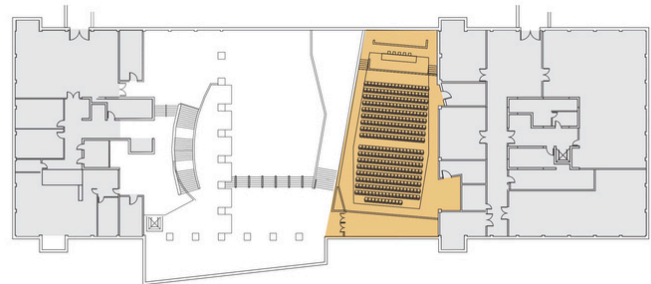

SUPERFÍCIE: 950 m²

CAPACITAT:

323

TEATRE

USOS:

Congressos, convencions, conferències, jornades,...

UBICACIÓ: TCM2

Planta -1

ESPECIFICACIONS:

- **Escenari:** 9,4 m d'amplada x 4 m de fondària
- **Pantalla LED:** 7,04 m d'amplada x 3,84 m d'alçada, resolució 2816 (H) x 1536 (V), píxels 4325,38, mid "315,7"
- **Projector:** 1 projector 4K Sony SRX-T110 d'11000 lúmens, resolució 4128 (H) x 2176 (V) px
- **So:**
 - 4 altaveus de 110 W (JBL - CONTROL29AV)
 - 2 altaveus Subwoofer de 400 W (JBL - SB210)
 - 2 micròfons Electrovoice PolarChoice Podium al faristol
 - 8 receptors + 4 micròfons de mà + 4 micròfons de diadema
 - 4 Sennheiser EW-DX EM 2
 - 4 Sennheiser EW-DX SKM-S amb càpsula Sennheiser 835
 - 4 Sennheiser EW-DX SK
 - 4 Sennheiser HS 2 BE
 - 1 Sennheiser EW-D Q-R-S Splitter Set
- **Il·luminació:** Punts de llum repartits entre l'escenari i platea: 76 downlight + 76 anells + 93 LEDs + 1 llum perimetral
 - A l'escenari: 10 focus (no motoritzats)