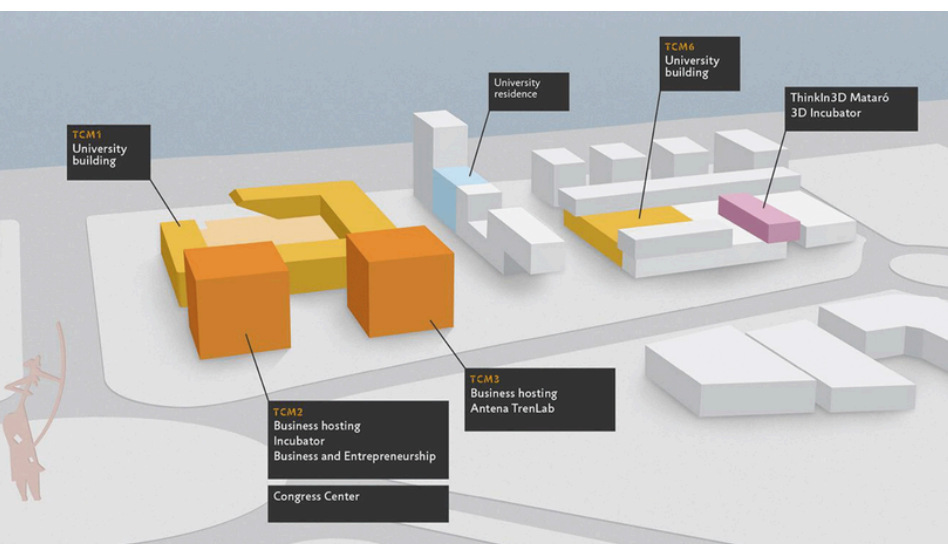

UN EQUIPAMENT D'ÚLTIMA GENERACIÓ

DADES TÈCNIQUES:

- 3 cabines de traducció instantània
- Sala VIP per als ponents, annexa a l'escenari
- Pantalla central i dues pantalles laterals
- **Wifi: TCM Actes.** Accessible amb validació d'un correu electrònic
(Possibilitat de personalitzar el wifi)

ESPECIFICACIONS:

- **Escenari:** 9,4 m d'amplada x 4 m de fondària
- **Pantalla LED:** 7,04 m d'amplada x 3,84 m d'alçada, resolució 2816 (H) x 1536 (V), píxels 4325,38, mid "315,7"
- **Projector:** 1 projector 4K Sony SRX-T110 d'11000 lúmens, resolució 4128 (H) x 2176 (V) px
- **So:**
 - 4 altaveus de 110 W (JBL - CONTROL29AV)
 - 2 altaveus Subwoofer de 400 W (JBL - SB210)
 - 2 micròfons Electrovoice PolarChoice Podium al faristol
 - 8 receptors + 4 micròfons de mà + 4 micròfons de diadema
 - 4 Sennheiser EW-DX EM 2
 - 4 Sennheiser EW-DX SKM-S amb càpsula Sennheiser 835
 - 4 Sennheiser EW-DX SK
 - 4 Sennheiser HS 2 BE
 - 1 Sennheiser EW-D Q-R-S Splitter Set
- **Il·luminació:** Punts de llum repartits entre l'escenari i platea: 76 downlight + 76 anells + 93 LEDs + 1 llum perimetral
 - A l'escenari: 10 focus (no motoritzats)