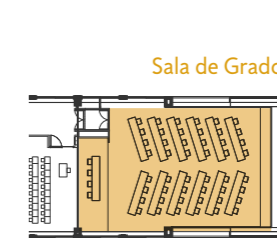

Imperial: 20

Sala Burriac + Laia l'Arquera

Superficie: 150 m²

Capacidad: Teatro: 100

Escuela: 50

Mesa en U: 40

Cóctel: 80

Banquete: 40

Imperial: 40

Usos: Jornadas, reuniones empresariales, talleres, conferencias

Sala de Grados y Business Lab

1a i 2a planta

Estas dos salas presentan una disposición específica muy atractiva, que determina su dinámica de uso. Ubicadas en el edificio universitario, ofrecen vistas espectaculares al mar y buena parte de la capital del Maresme.

Escuela: 15

Mesa en U: 15

Cóctel: 60

Plaza TecnoCampus

Planta baja

La plaza TecnoCampus tiene algunas zonas cubiertas y otras al aire libre, todas con vistas al mar, que convierten este espacio en una excelente ubicación para la celebración de eventos.