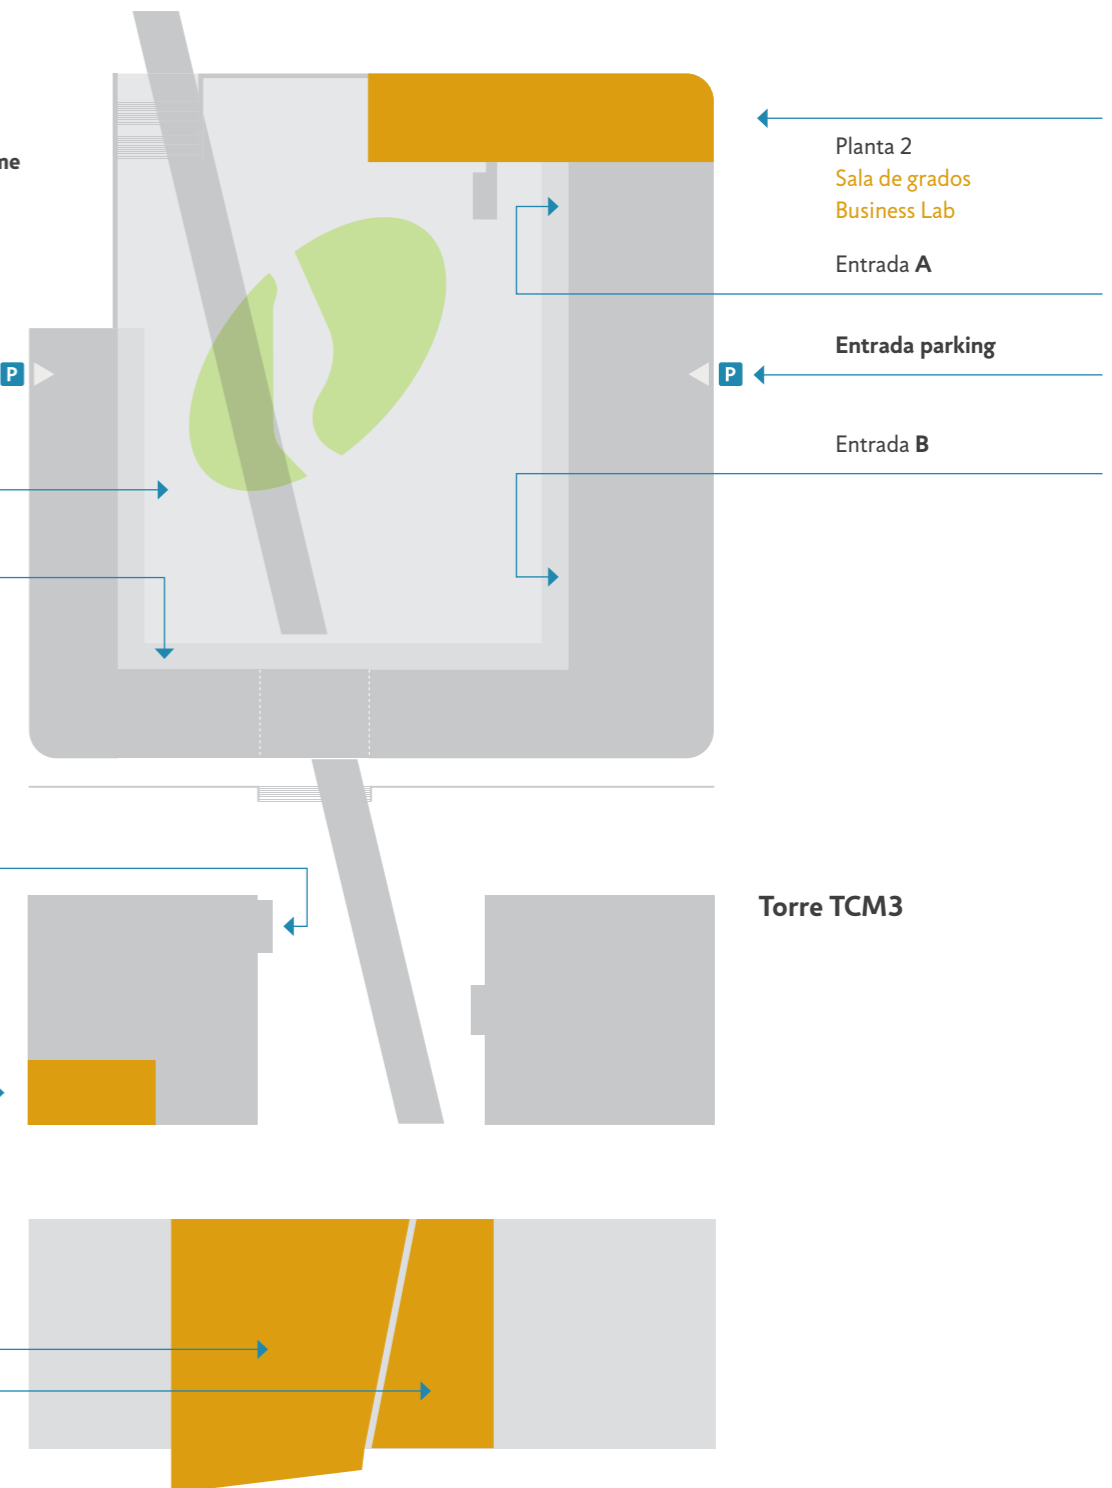

Los espacios

El Centro de Congresos tiene una superficie de más de 2.400 m². Las instalaciones constan de un Auditorio de 950 m², un Foyer de 900 m², dos salas modulables de 75 a 150 m² y aulas académicas de alto nivel de diversas capacidades, todas equipadas para satisfacer las más altas exigencias. Nuestro equipo de profesionales pone a disposición la experiencia, la creatividad y la máxima calidad en la prestación de todos los servicios.

Edificio universitario TCM1
Centros universitarios
del TecnoCampus Mataró-Maresme

Entrada parking

Plaza TecnoCampus

Entrada C

Torre TCM2
Centro de Congresos TCM 4

Torre TCM2

Sala Laia l'Arquera
Sala Burriac

Centro de Congresos TCM4

Foyer

Auditorio

Foyer Planta -1

Un espacio diáfano, singular, versátil y funcional, que multiplica las posibilidades del Centro de Congresos. Idóneo para recepciones y caterings de gran formato.