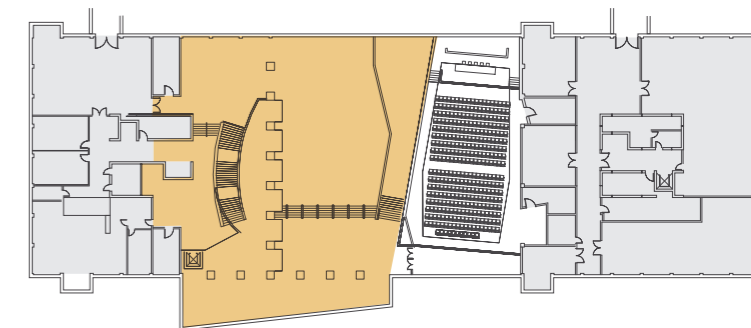

Los espacios

El Centro de Congresos tiene una superficie de más de 2.400 m². Las instalaciones constan de un Auditorio de 950 m², un Foyer de 900 m², dos salas modulables de 75 a 150 m² y aulas académicas de alto nivel de diversas capacidades, todas equipadas para satisfacer las más altas exigencias. Nuestro equipo de profesionales pone a disposición la experiencia, la creatividad y la máxima calidad en la prestación de todos los servicios.

Centro de Congresos TCM4

Foyer

Auditorio

Foyer Planta -1

Un espacio diáfano, singular, versátil y funcional, que multiplica las posibilidades del Centro de Congresos. Idóneo para recepciones y caterings de gran formato.

Superficie: 900 m²

Usos: Exposiciones, ferias, caterings, eventos

Capacidad:  Teatro: 400 personas

 Escuela: 200 personas

 Mesa en U: 100 personas

 Cóctel: 700 personas

 Banquete: 250 personas

 Imperial: 100 personas

Sala Burriac

Sala Laia l'Arquera

Planta baja

Ambas salas se ubican en la planta baja, a un nivel superior al Auditori y Foyer, y son contiguas y plafonadas, de modo que pueden convertirse en una sala más grande. Son salas idóneas para la celebración de reuniones empresariales o sesiones de desdoblamiento en congresos. Principalmente pensadas para optimizar las dinámicas grupales en entornos empresariales.