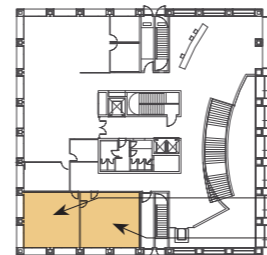

Superficie: 950 m²

Usos: Congresos, jornadas, conferencias

Capacidad: 323 personas

3 cabinas de traducción simultánea

Sala VIP para los ponentes, anexa al escenario del auditorio

Wifi

Pantalla central y dos pantallas laterales

Sala Burriac

Sala Laia l'Arquera

Planta baja

Ambas salas se ubican en la planta baja, a un nivel superior al Auditori y Foyer, y son contiguas y plafonadas, de modo que pueden convertirse en una sala más grande. Son salas idóneas para la celebración de reuniones empresariales o sesiones de desdoblamiento en congresos. Principalmente pensadas para optimizar las dinámicas grupales en entornos empresariales.

Planta baja:
Sala Laia l'Arquera
Sala Burriac

Sala Burriac

Superficie: 75 m²

Capacidad: Teatro: 50

Escuela: 25

Mesa en U: 20

Cóctel: 40

Banquete: 20