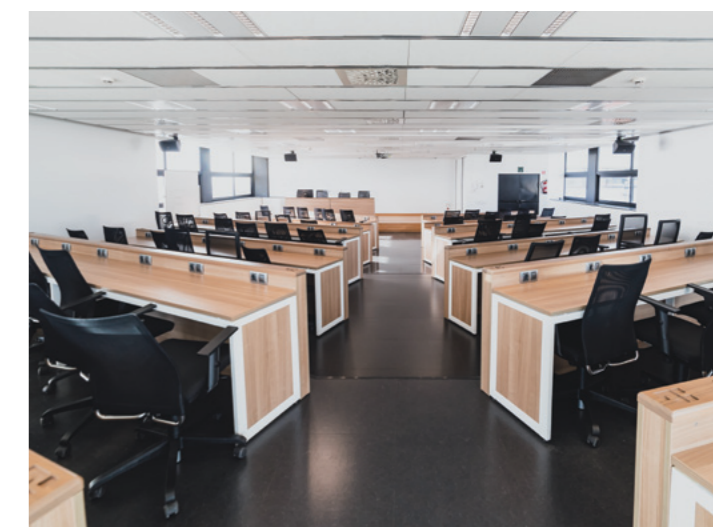

6
Espacios modernos con equipamientos de última generación.

7
Ecosistema único y excepcional que conecta el talento universitario con el mundo empresarial.

8
Situado en un parque tecnológico y empresarial que fomenta el emprendimiento y la innovación.

Ubicado en primera línea de mar, en un marcado ambiente mediterráneo, donde la universidad y la empresa encuentran la conjunción perfecta, el Centro de Congresos TecnoCampus ofrece el contexto óptimo para a la celebración de todo tipo de eventos.

Los espacios

El Centro de Congresos tiene una superficie de más de 2.400 m². Las instalaciones constan de un Auditorio de 950 m², un Foyer de 900 m², dos salas modulables de 75 a 150 m² y aulas académicas de alto nivel de diversas capacidades, todas equipadas para satisfacer las más altas exigencias. Nuestro equipo de profesionales pone a disposición la experiencia, la creatividad y la máxima calidad en la prestación de todos los servicios.

Escuela: 15

Mesa en U: 15

Cóctel: 60

Plaza TecnoCampus

Planta baja

La plaza TecnoCampus tiene algunas zonas cubiertas y otras al aire libre, todas con vistas al mar, que convierten este espacio en una excelente ubicación para la celebración de eventos.