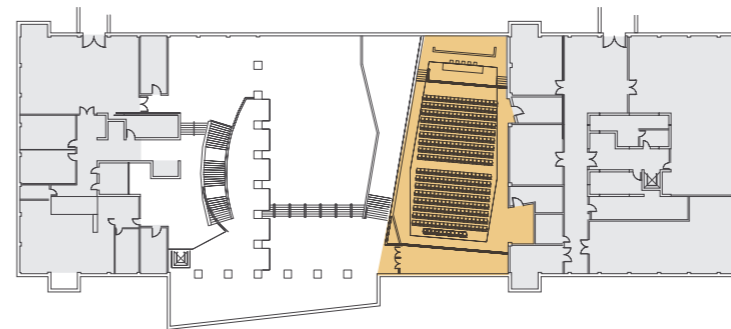

Auditorio Planta -1

El Auditori tiene capacidad para 323 personas y dispone de todos los equipamientos necesarios para el buen desarrollo de todo tipo de eventos. Incluye proyector, pantallas, sistema de megafonía con varios tipos de micrófonos, tres cabinas de traducción simultánea y sala VIP.

Superficie: 950 m²

Usos: Congresos, jornadas, conferencias

Capacidad: 323 personas

3 cabinas de traducción simultánea

Sala VIP para los ponentes, anexa al escenario del auditorio

Wifi

Pantalla central y dos pantallas laterales