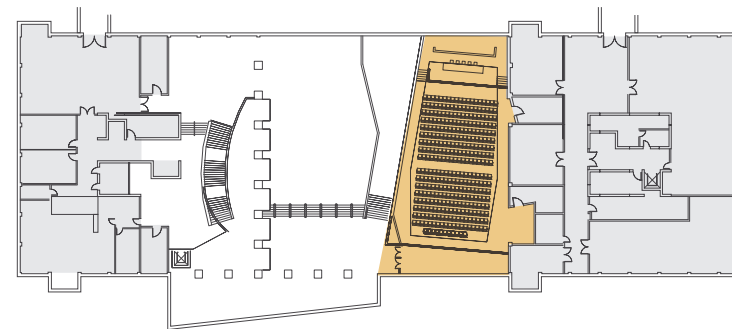

Auditori Planta -1

L'Auditori té capacitat per a 323 persones i disposa de tots els equipaments necessaris per al bon desenvolupament de tot tipus d'esdeveniments. Inclou projector, pantalles, sistema de megafonia amb diversos tipus de micròfons, tres cabines de traducció simultània i sala VIP.

Superfície: 950 m²

Usos: Congressos, jornades, conferències

Capacitat: 323 persones

3 cabines de traducció simultània

Sala VIP per als ponents, annexa a l'escenari de l'auditori

Wifi

Pantalla central i dues pantalles laterals