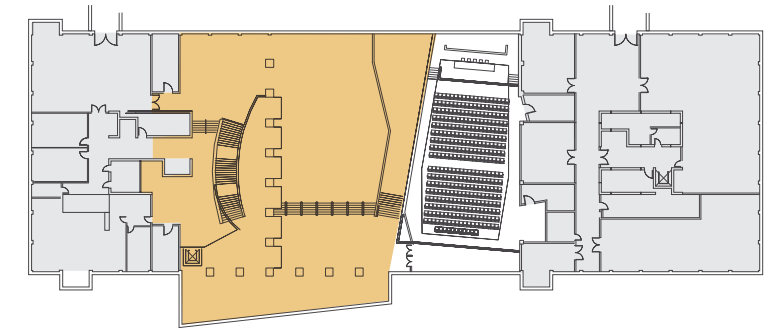

Foyer Planta -1

Un espai diàfan, singular, versàtil i funcional, que multiplica les possibilitats del Centre de Congressos. Idoni per a recepcions i càterings de gran format.

Superfície: 900 m²

Usos: Exposicions, fires, càterings, esdeveniments

Capacitat: Teatre: 400 persones

Escola: 200 persones

Taula en U: 100 persones

Còctel: 700 persones

Banquet: 250 persones

Imperial: 100 persones