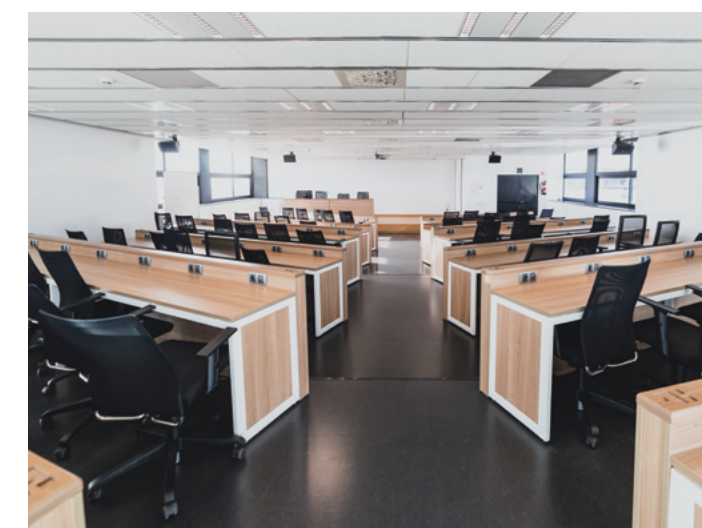

# Els espais

El Centre de Congressos té una superfície de més de 2.400 m<sup>2</sup>.  
Les instal·lacions consten d'un Auditori de 950 m<sup>2</sup>, un Foyer de 900 m<sup>2</sup>,  
dues sales modulables de 75 a 150 m<sup>2</sup> i aules acadèmiques d'alt nivell  
de diverses capacitats, totes equipades per satisfer les més altes exigències.

# Plaça TecnoCampus

Planta baixa

La plaça TecnoCampus té algunes zones cobertes i altres a l'aire lliure, totes amb vistes al mar, que fan d'aquest espai una excel·lent ubicació per a la celebració d'esdeveniments.