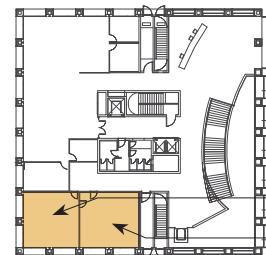

Superfície: 950 m<sup>2</sup>

Usos: Congressos, jornades, conferències

Capacitat: 323 persones

3 cabines de traducció simultània

Sala VIP per als ponents, annexa a l'escenari de l'auditori

Wifi

Pantalla central i dues pantalles laterals

## Sala Laia l'Arquera

Planta baixa

Les dues sales s'ubiquen a la planta baixa, a un nivell superior a l'Auditori i Foyer, i són contigües i plafonades, de manera que poden convertir-se en una sala més gran. Són sales idònies per a la celebració de reunions empresarials o sessions de desdoblament en congressos. Principalment pensades per optimitzar les dinàmiques de grup en entorns empresarials.