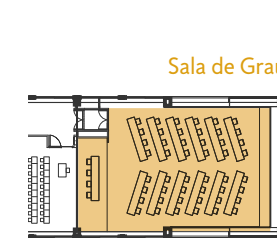

### Sala Burriac + Laia l'Arquera

Superfície: 150 m<sup>2</sup>

Capacitat: Teatre: 100  
 Escola: 50  
 Taula en U: 40  
 Còctel: 80  
 Banquet: 40  
 Imperial: 40

Usos: Jornades, reunions empresarials, tallers, conferències

# Sala de Graus i Business Lab

1a i 2a planta

Aquestes dues sales presenten una disposició específica molt atractiva, que en determina la dinàmica d'ús. Ubicades a l'edifici universitari, ofereixen vistes espectaculars al mar i a bona part de la capital del Maresme.