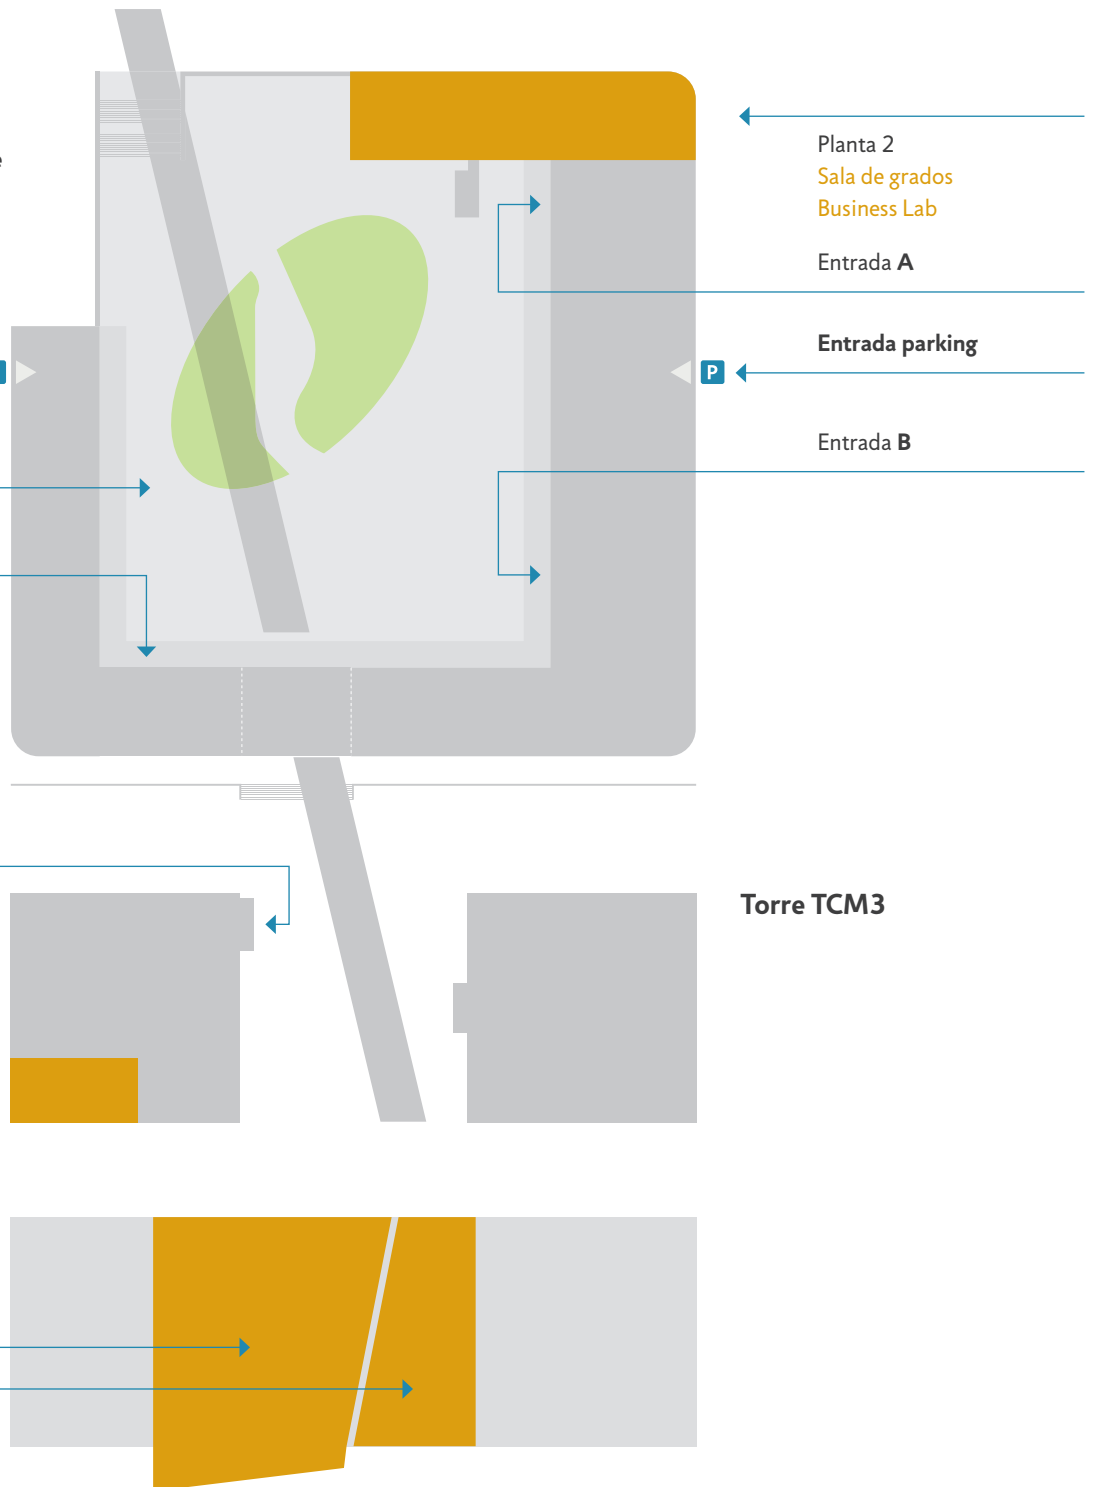

Edificio universitario TCM1

Centros universitarios
del TecnoCampus Mataró-Maresme

Entrada parking

Plaza TecnoCampus

Entrada C

Torre TCM2

Centro de Congresos TCM 4

Torre TCM2

Sala Laia l'Arquera
Sala Burriac

Centro de Congresos
TCM4

Foyer

Auditorio

Planta 2
Sala de grados
Business Lab

Entrada A

Entrada parking

Entrada B

Torre TCM3