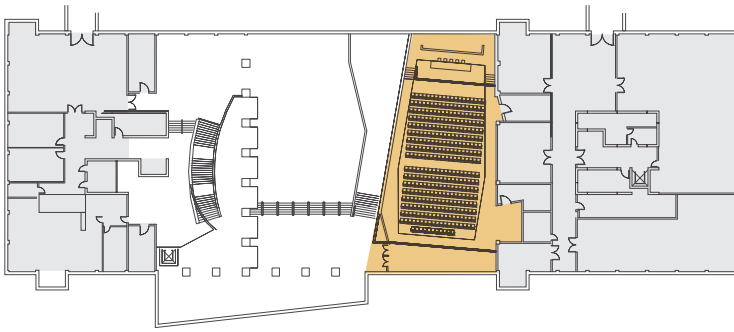

Superficie: 950 m²

Usos: Congresos, jornadas, conferencias

Capacidad: 323 personas

3 cabinas de traducción simultánea

Sala VIP para los ponentes, anexa al escenario del auditorio

Wifi

Pantalla central y dos pantallas laterales