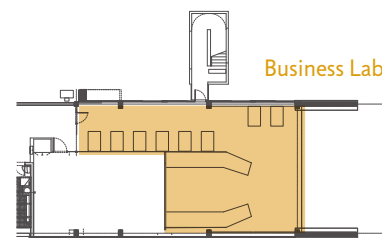

Sala de Grados

Superficie: 130 m²

Usos: Presentaciones, conferencias, sesiones paralelas

Capacidad: 72 personas

Business Lab

Superficie: 130 m²

Usos: Presentaciones, conferencias, sesiones paralelas

Capacidad:  Teatro: 60

 Escuela: 15

 Mesa en U: 15

 Cóctel: 60

Plaza TecnoCampus

Planta baja

La plaza TecnoCampus tiene algunas zonas cubiertas y otras al aire libre, todas con vistas al mar, que convierten este espacio en una excelente ubicación para la celebración de eventos.