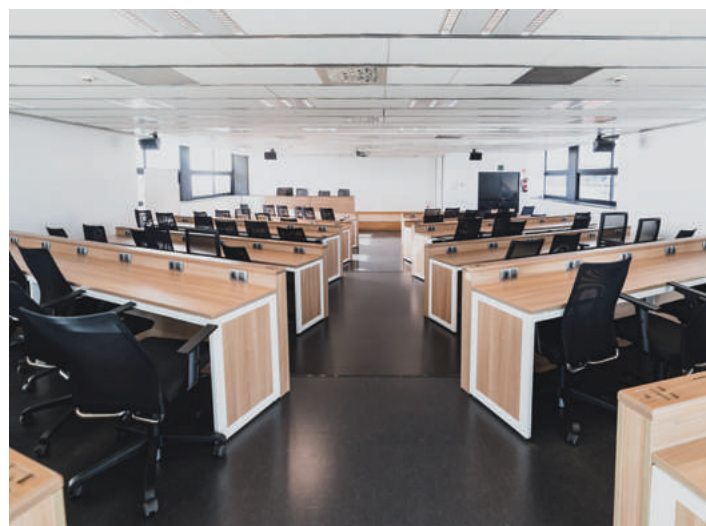

6

Espacios modernos con equipamientos de última generación.

7

Ecosistema único y excepcional que conecta el talento universitario con el mundo empresarial.

8

Situado en un parque tecnológico y empresarial que fomenta el emprendimiento y la innovación.

Ubicado en primera línea de mar, en un marcado ambiente mediterráneo, donde la universidad y la empresa encuentran la conjunción perfecta, el Centro de Congresos TecnoCampus ofrece el contexto óptimo para a la celebración de todo tipo de eventos.

Los espacios

El Centro de Congresos tiene una superficie de más de 2.400 m². Las instalaciones constan de un Auditorio de 950 m², un Foyer de 900 m², dos salas modulables de 75 a 150 m² y aulas académicas de alto nivel de diversas capacidades, todas equipadas para satisfacer las más altas exigencias. Nuestro equipo de profesionales pone a disposición la experiencia, la creatividad y la máxima calidad en la prestación de todos los servicios.

 Escuela: 15

 Mesa en U: 15

 Cóctel: 60

Plaza TecnoCampus

Planta baja

La plaza TecnoCampus tiene algunas zonas cubiertas y otras al aire libre, todas con vistas al mar, que convierten este espacio en una excelente ubicación para la celebración de eventos.