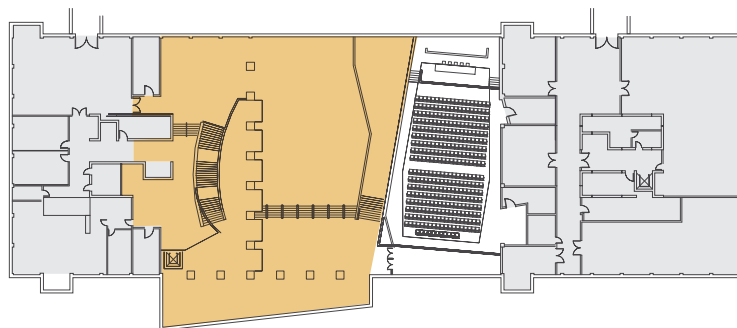

Superficie: 900 m²

Usos: Exposiciones, ferias, caterings, eventos

Capacidad: Teatro: 400 personas

Escuela: 200 personas

Mesa en U: 100 personas

Cóctel: 700 personas

Banquete: 250 personas

Imperial: 100 personas