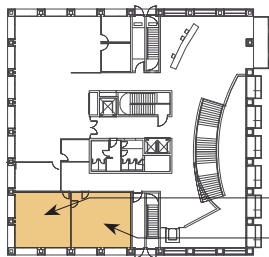

Sala Burriac

Sala Laia l'Arquera

Planta baja

Ambas salas se ubican en la planta baja, a un nivel superior al Auditori y Foyer, y son contiguas y plafonadas, de modo que pueden convertirse en una sala más grande. Son salas idóneas para la celebración de reuniones empresariales o sesiones de desdoblamiento en congresos. Principalmente pensadas para optimizar las dinámicas grupales en entornos empresariales.

Planta baja:
Sala Laia l'Arquera
Sala Burriac

Sala Burriac

Superficie: 75 m²

Capacidad: Teatro: 50

Escuela: 25

Mesa en U: 20

Cóctel: 40

Banquete: 20