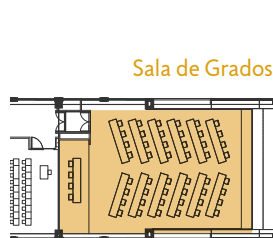

Imperial: 40

Usos: Jornadas, reuniones empresariales, talleres, conferencias

Sala de Grados y Business Lab

1a i 2a planta

Estas dos salas presentan una disposición específica muy atractiva, que determina su dinámica de uso. Ubicadas en el edificio universitario, ofrecen vistas espectaculares al mar y buena parte de la capital del Maresme.

Sala de Grados

Superficie: 130 m²

Usos: Presentaciones, conferencias, sesiones paralelas

Capacidad: 72 personas

Business Lab

Superficie: 130 m²

Usos: Presentaciones, conferencias, sesiones paralelas

Capacidad:  Teatro: 60

 Escuela: 15

 Mesa en U: 15

 Cóctel: 60

Plaza TecnoCampus

Planta baja

La plaza TecnoCampus tiene algunas zonas cubiertas y otras al aire libre, todas con vistas al mar, que convierten este espacio en una excelente ubicación para la celebración de eventos.