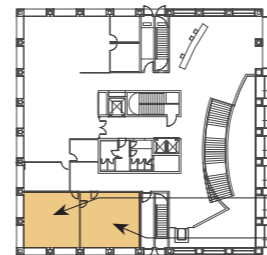

Superfície: 950 m<sup>2</sup>

Usos: Congressos, jornades, conferències

Capacitat: 323 persones

3 cabines de traducció simultània

Sala VIP per als ponents, annexa a l'escenari de l'auditori

Wifi

Pantalla central i dues pantalles laterals

## Sala Laia l'Arquera

Planta baixa

Les dues sales s'ubiquen a la planta baixa, a un nivell superior a l'Auditori i Foyer, i són contigües i plafonades, de manera que poden convertir-se en una sala més gran. Són sales idònies per a la celebració de reunions empresarials o sessions de desdoblament en congressos. Principalment pensades per optimitzar les dinàmiques de grup en entorns empresarials.