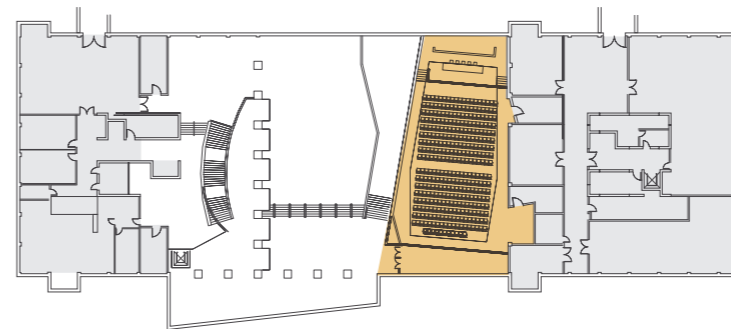

Auditori Planta -1

L'Auditori té capacitat per a 323 persones i disposa de tots els equipaments necessaris per al bon desenvolupament de tot tipus d'esdeveniments. Inclou projector, pantalles, sistema de megafonia amb diversos tipus de micròfons, tres cabines de traducció simultània i sala VIP.

Superfície: 950 m²

Usos: Congressos, jornades, conferències

Capacitat: 323 persones

3 cabines de traducció simultània

Sala VIP per als ponents, annexa a l'escenari de l'auditori

Wifi

Pantalla central i dues pantalles laterals