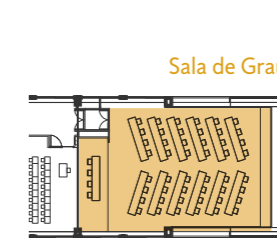

### Sala Burriac + Laia l'Arquera

Superfície: 150 m<sup>2</sup>

Capacitat: Teatre: 100  
 Escola: 50  
 Taula en U: 40  
 Còctel: 80  
 Banquet: 40  
 Imperial: 40

Usos: Jornades, reunions empresarials, tallers, conferències

# Sala de Graus i Business Lab

1a i 2a planta

Aquestes dues sales presenten una disposició específica molt atractiva, que en determina la dinàmica d'ús. Ubicades a l'edifici universitari, ofereixen vistes espectaculars al mar i a bona part de la capital del Maresme.