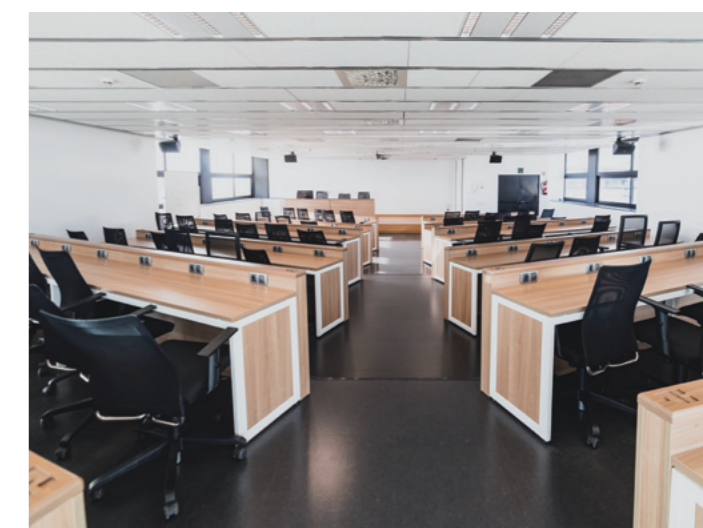

# Els espais

El Centre de Congressos té una superfície de més de 2.400 m<sup>2</sup>.  
Les instal·lacions consten d'un Auditori de 950 m<sup>2</sup>, un Foyer de 900 m<sup>2</sup>,  
dues sales modulables de 75 a 150 m<sup>2</sup> i aules acadèmiques d'alt nivell  
de diverses capacitats, totes equipades per satisfer les més altes exigències.

# Plaça TecnoCampus

Planta baixa

La plaça TecnoCampus té algunes zones cobertes i altres a l'aire lliure, totes amb vistes al mar, que fan d'aquest espai una excel·lent ubicació per a la celebració d'esdeveniments.