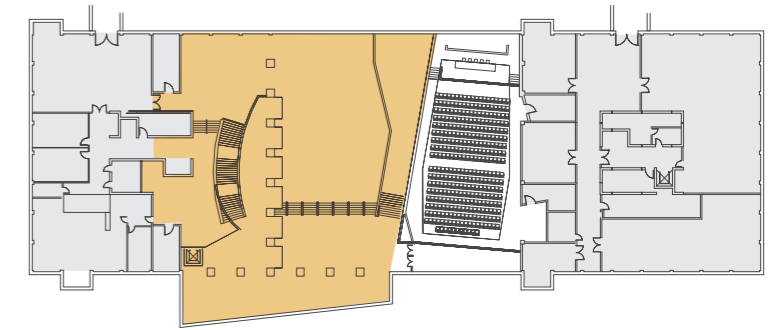

Foyer Planta -1

Un espai diàfan, singular, versàtil i funcional, que multiplica les possibilitats del Centre de Congressos. Idoni per a recepcions i càterings de gran format.

Superfície: 900 m²

Usos: Exposicions, fires, càterings, esdeveniments

Capacitat: Teatre: 400 persones

Escola: 200 persones

Taula en U: 100 persones

Còctel: 700 persones

Banquet: 250 persones

Imperial: 100 persones